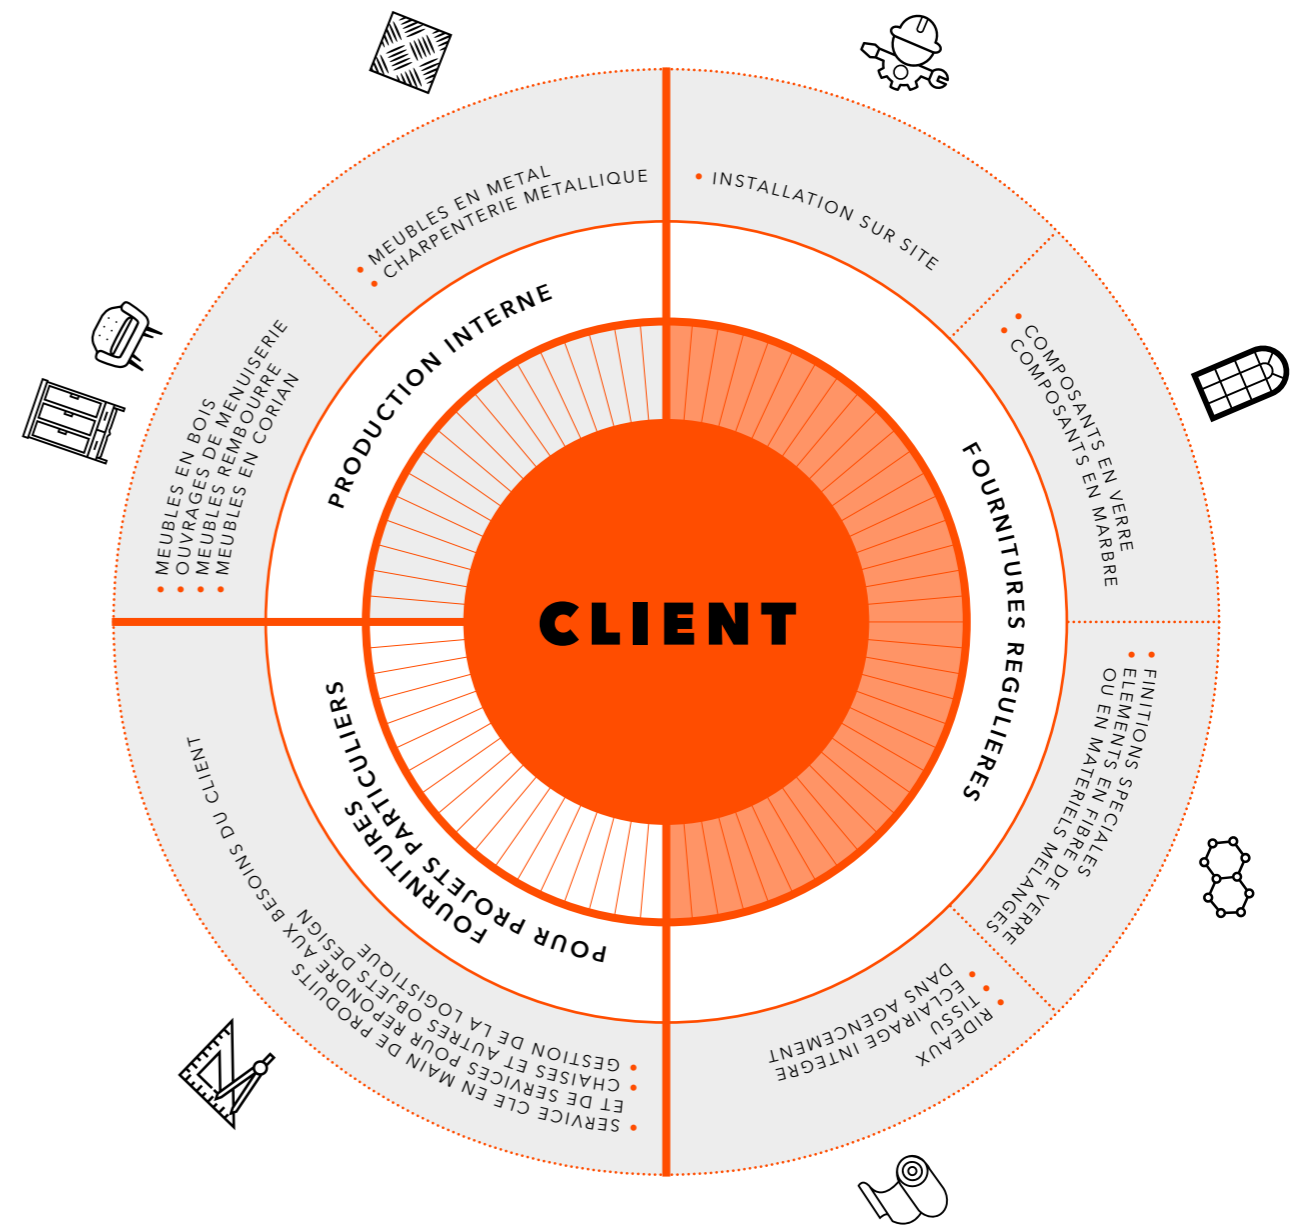

PROJET

PRODUCTION
ET FOURNISSEURS

TINOSANA EST EN MESURE DE PROPOSER UN PROJET COMPLET CLE EN MAIN

Le «projet clé en main» est la méthode standard utilisée par l'entreprise dans le secteur naval et, sur demande, dans le secteur hôtelier. Grâce à ses professionnels, à une structure d'entreprise solide et à un réseau de fournisseurs triés sur le volet, Tinosana peut, selon les attentes de chaque client, prendre en charge le projet de A à Z ou uniquement une partie de celui-ci, sans que cela ne vienne affecter la qualité de ses services.

De fait, Tinosana est en mesure de proposer un service sur mesure, qui repose sur un réseau de collaborateurs fiables et dont l'objectif premier est de satisfaire le client.