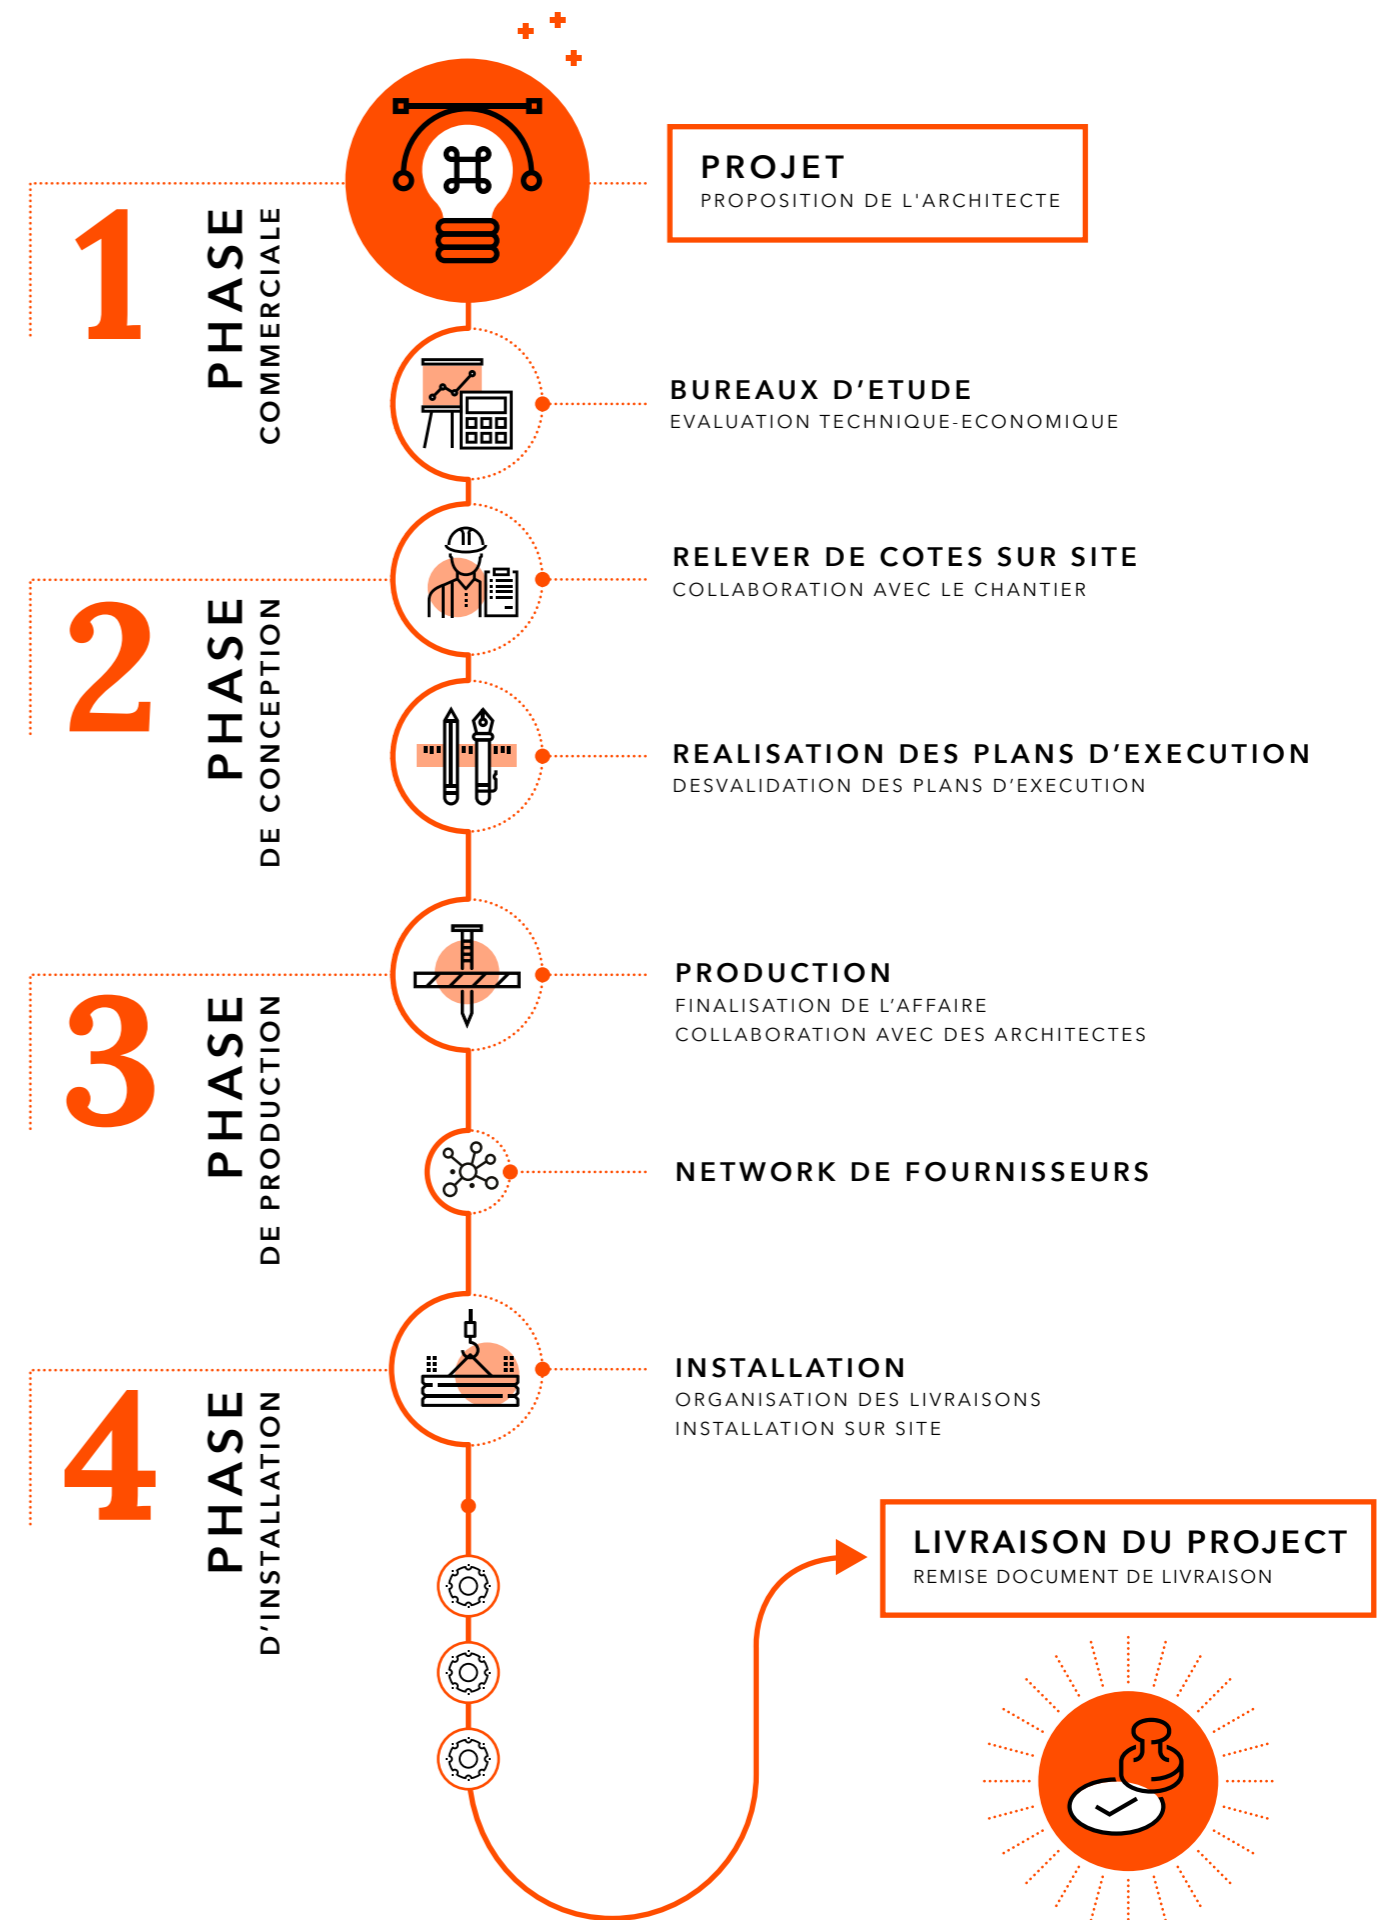

FLUX

PROCESSUS DE PRODUCTION

PHASE COMMERCIALE

Le projet soumis par l'architecte est étudié par le Bureau d'Études et le département chargé de l'établissement d'un budget en vue de présenter au client la meilleure proposition à partir de:

- un value engineering visant à chiffrer au plus près le projet
- la réalisation d'échantillons et mock up
- la signature du contrat

PHASE DE CONCEPTION

Nomination d'un directeur de projet, qui suivra le lancement des travaux et la conception à travers:

- des réunions de chantier et une étude sur place
- la réalisation de plans
- la présentation des échantillons et des plans définitifs signés par le client

PHASE DE PRODUCTION

La production a lieu au sein de l'entreprise:

- avec 5 principaux secteurs destinés à finaliser la commande
- réseau de fournisseurs fiables
- collaboration avec des architectes

PHASE D'INSTALLATION

- on définit un calendrier de livraison des matériaux
- installation sur place
- le projet se conclue par la délivrance du bon de livraison