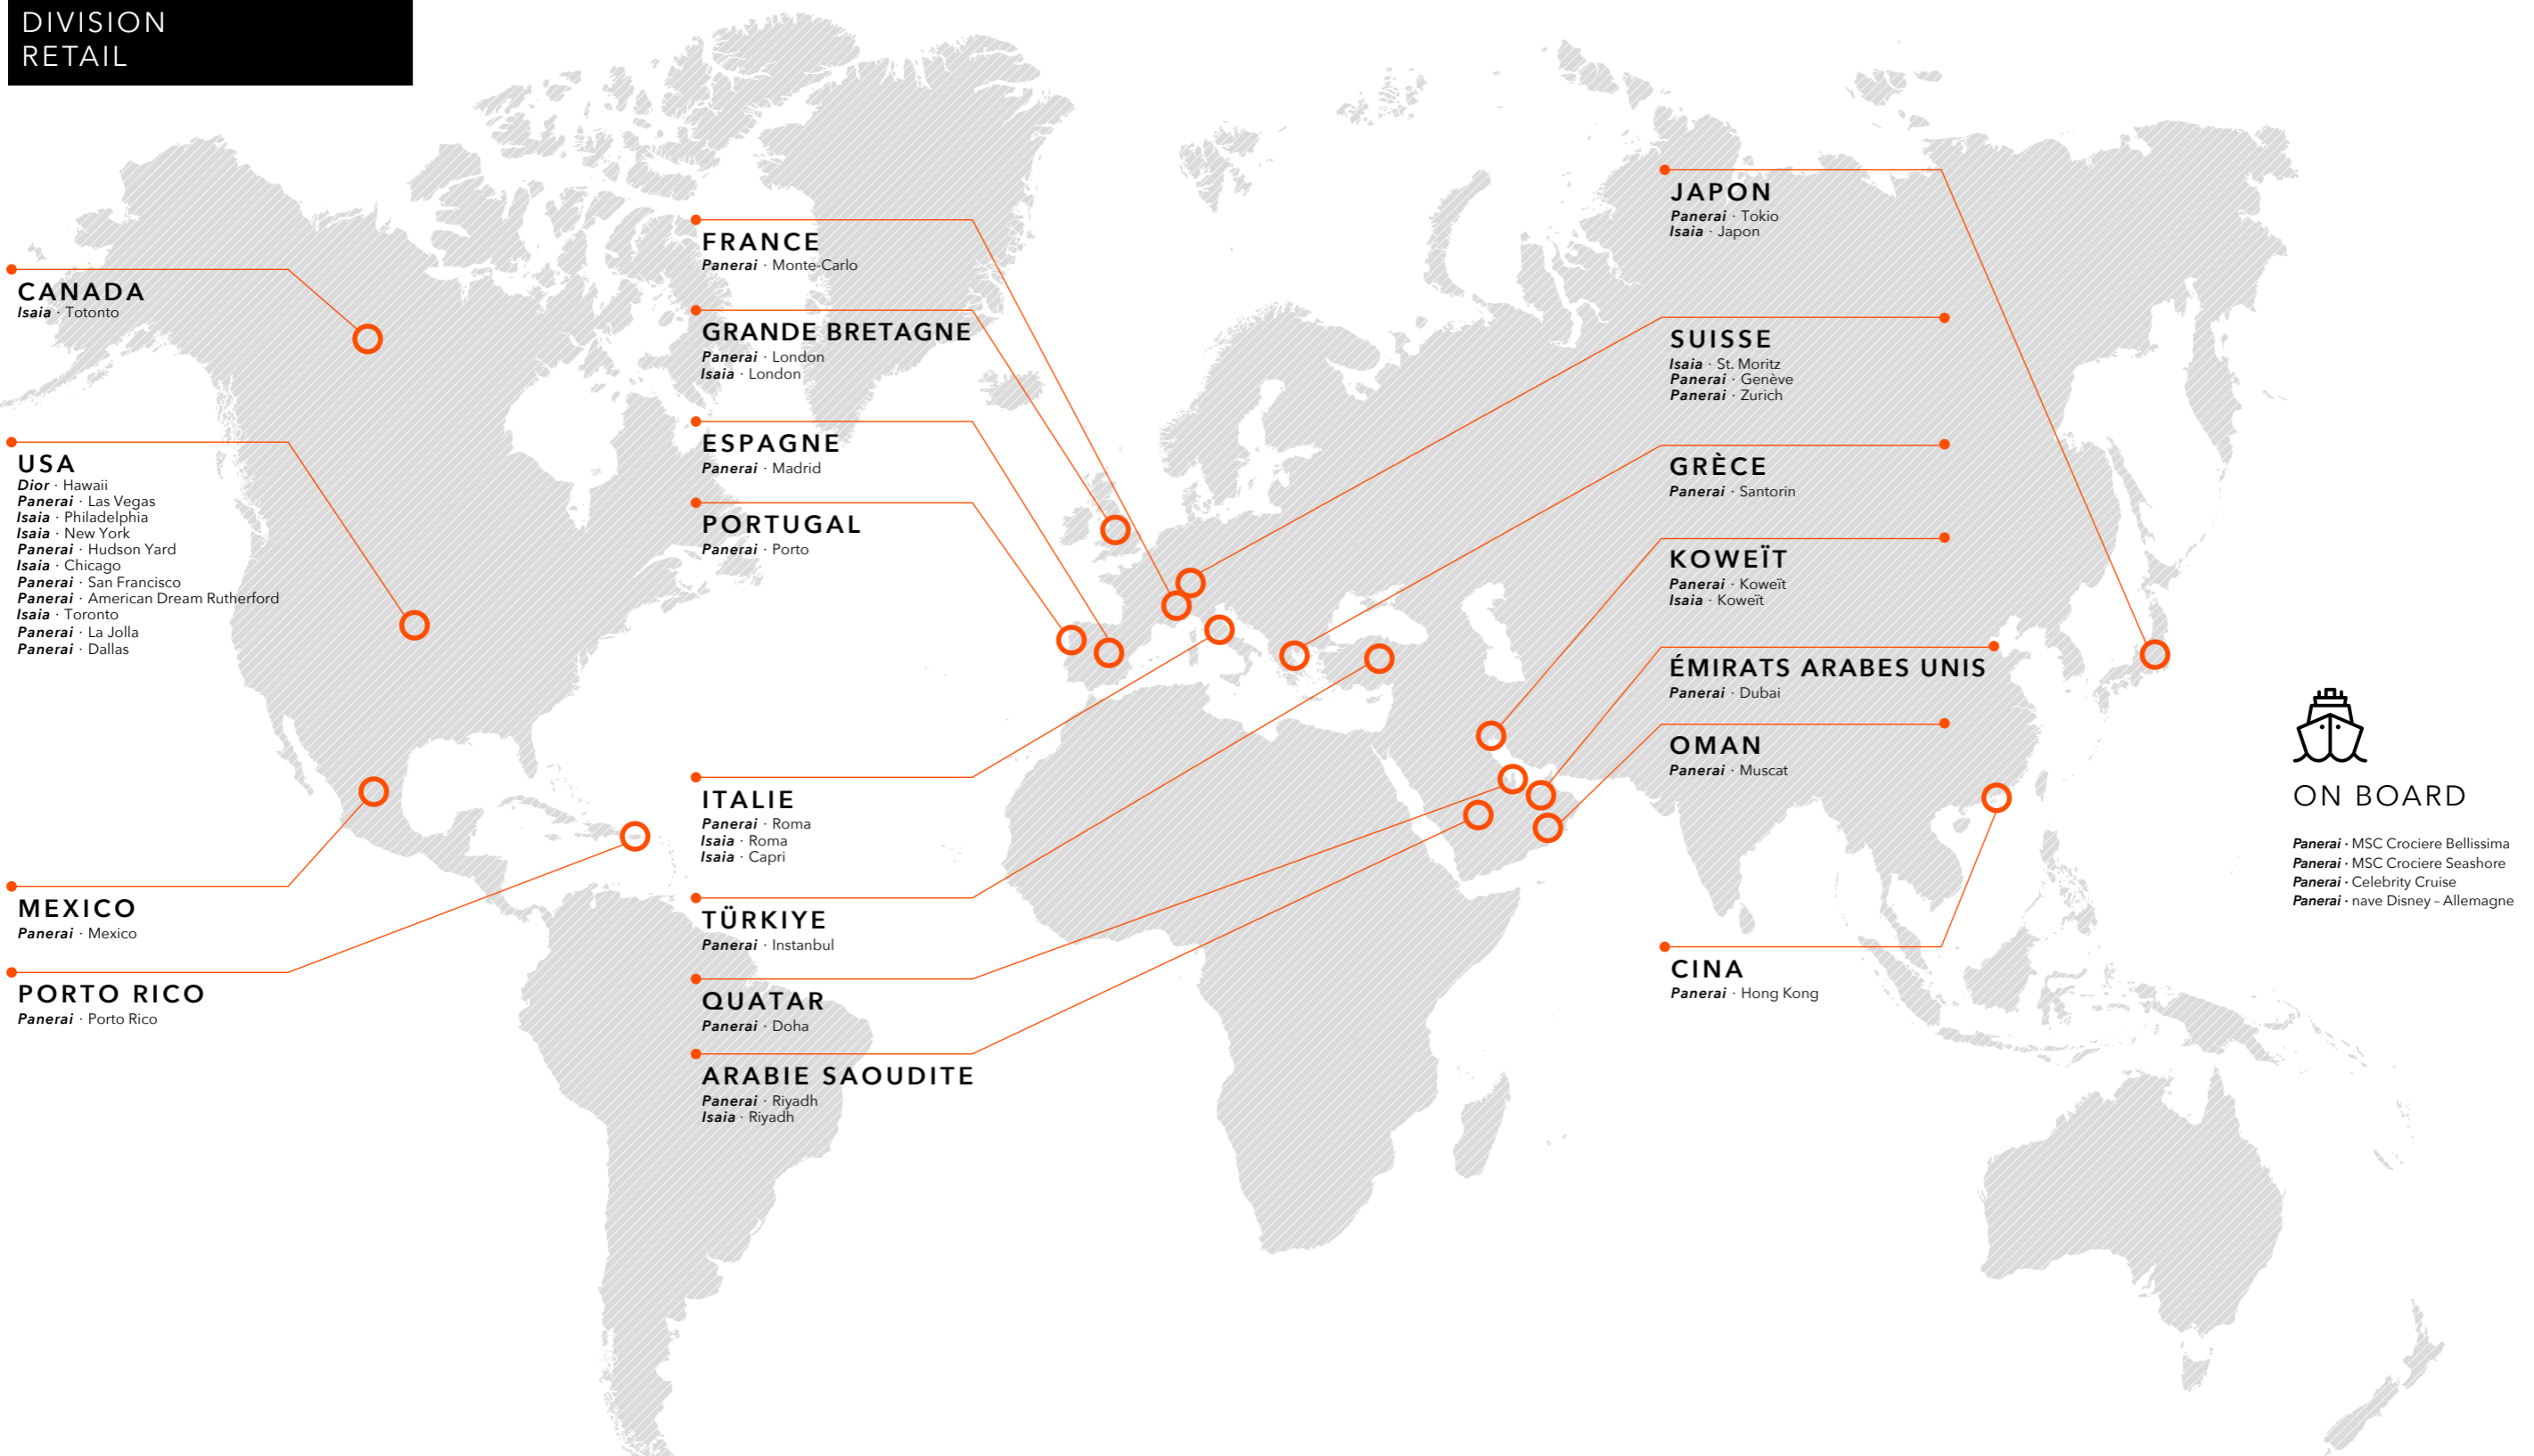

### SARDEGNA

*Hotel Carlos V* · Alghero  
*Caesar's Hotel* · Cagliari  
*Timi Ama Sofitel* · Villasimius

### MEGA YACHT

Chantier naval	Ligne	Série	Porto	Navires construits jusqu'en 2022
Benetti	acier	50 mt	Livorno	en cours

# REFERENCES

DIVISION  
RETAIL

ON BOARD

Panerai · MSC Crociere Bellissima  
Panerai · MSC Crociere Seashore  
Panerai · Celebrity Cruise  
Panerai · nave Disney - Allemagne