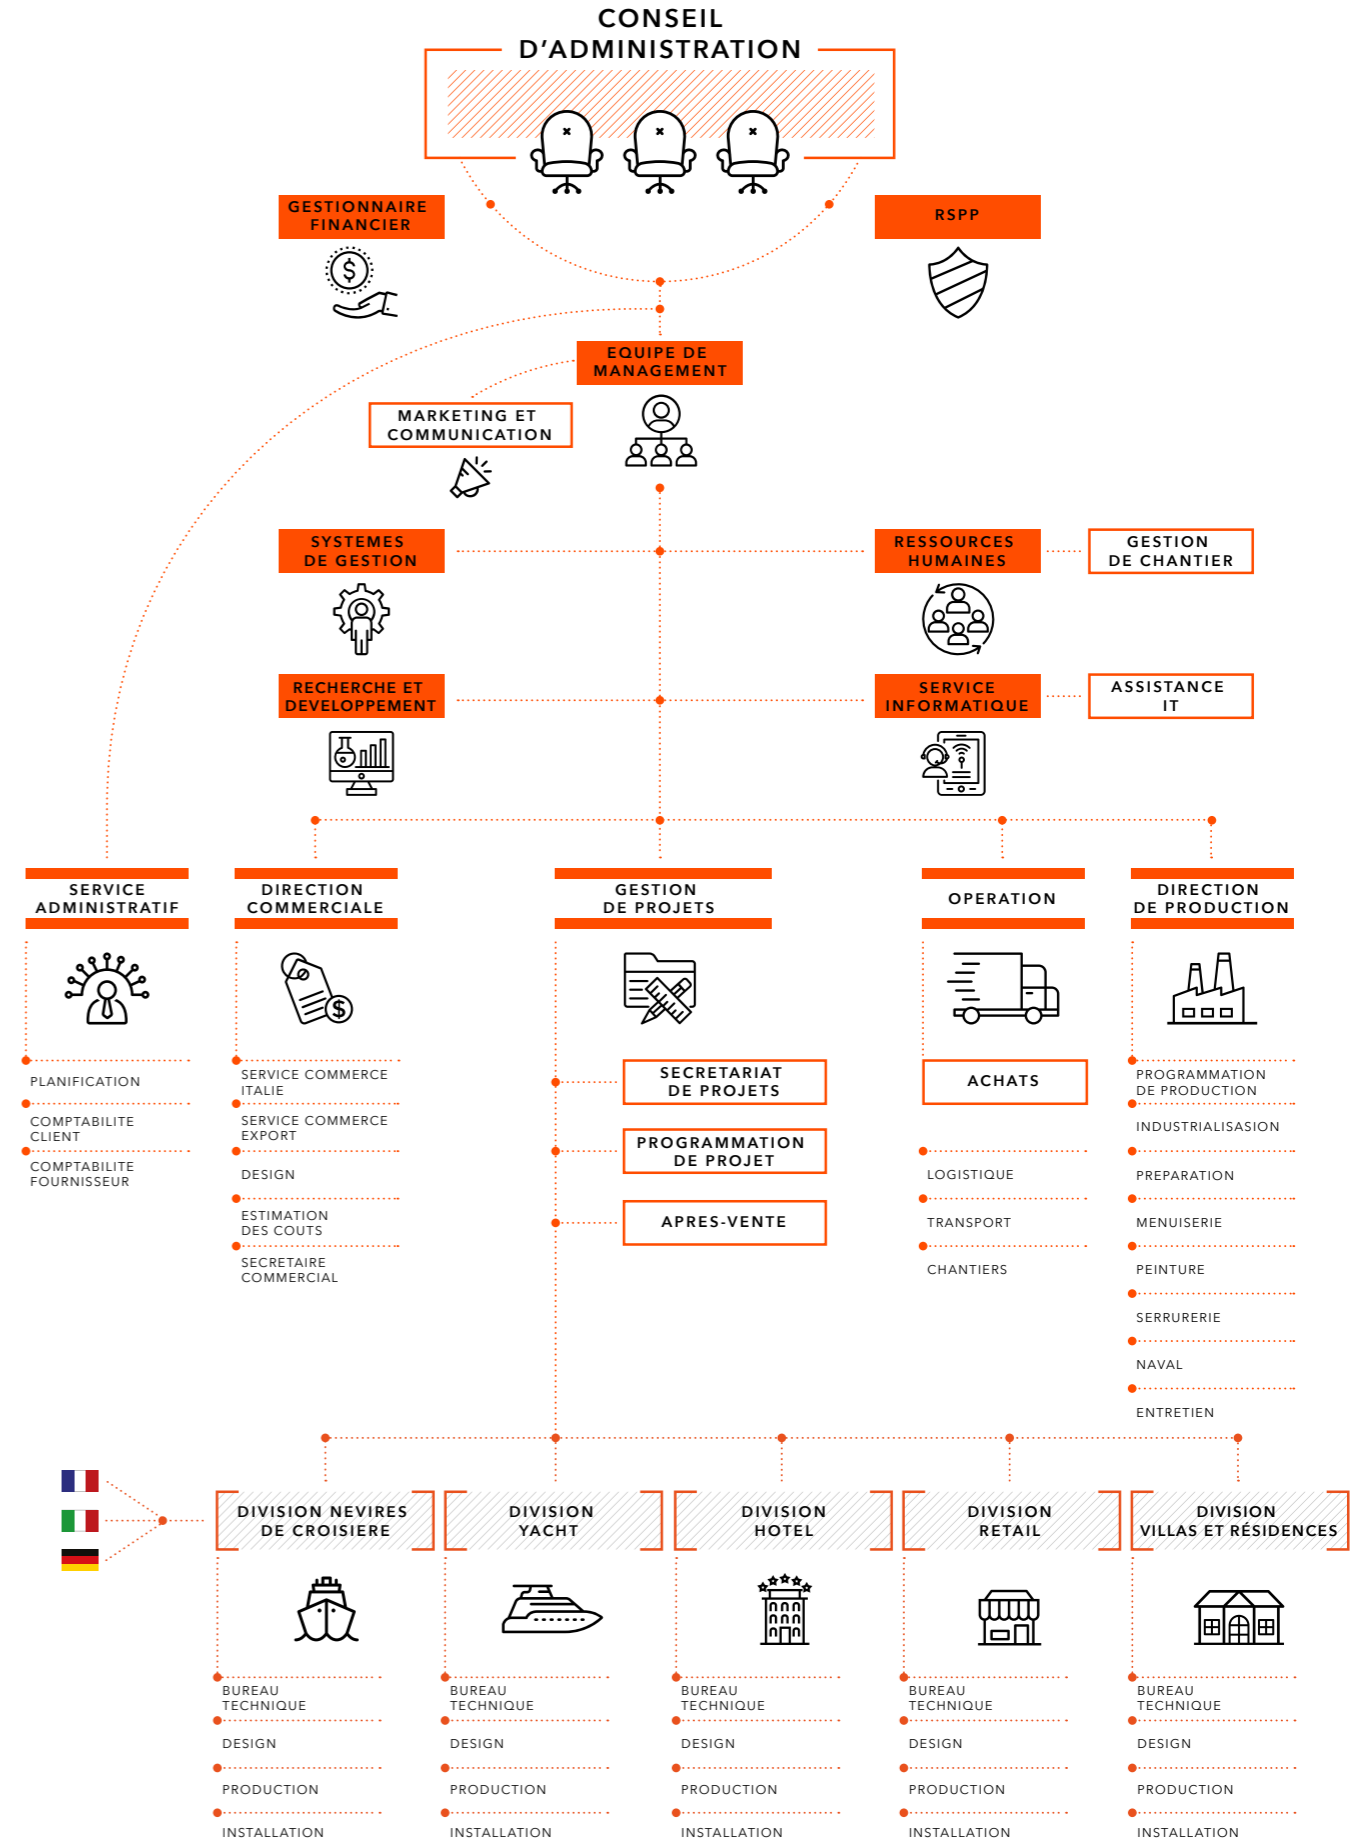

ROLES

ORGANIGRAMME

POUR TINOSANA, CE SONT LES PERSONNES QUI ONT TOUJOURS FAIT LA DIFFERENCE.

D'où le désir d'investir sur l'humain, dont elle a à cœur de mettre en valeur les compétences jour après jour. Parce pour être les meilleurs, il faut pouvoir compter sur des gens expérimentés, connaisseurs et déterminés, prêts à relever tous les défis soulevés par des projets stimulants.